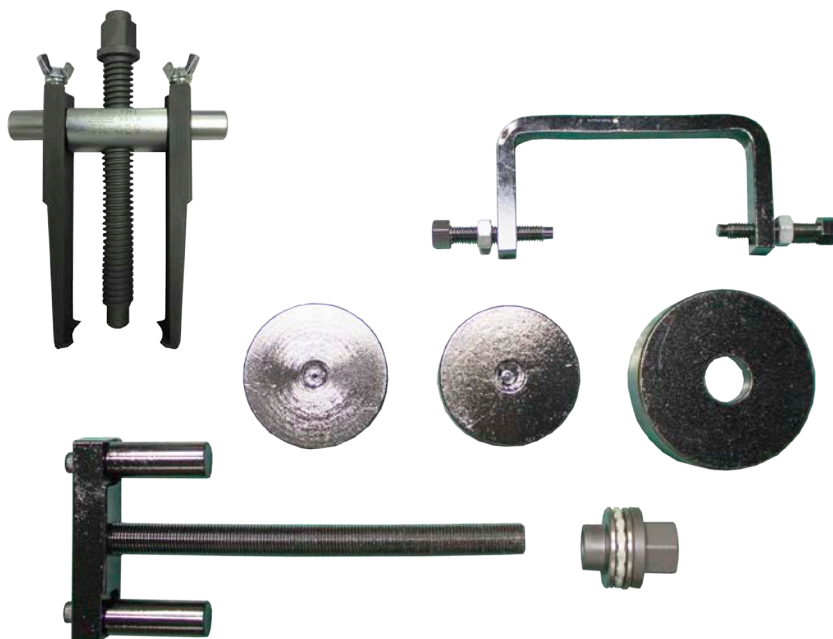

リアアクスルビームブッシュツール (トヨタ用)

MODEL : TR-429

新発売!

トヨタ1BOX車に最適!!

乗用車

適合ブッシュ品番

- 48725-28091
- 48725-44051
- 48725-58010
- 48725-58030
- 48725-28080

**作業困難なブッシュをインパクトレンチ&
ハンマーショックで脱着可能!!**