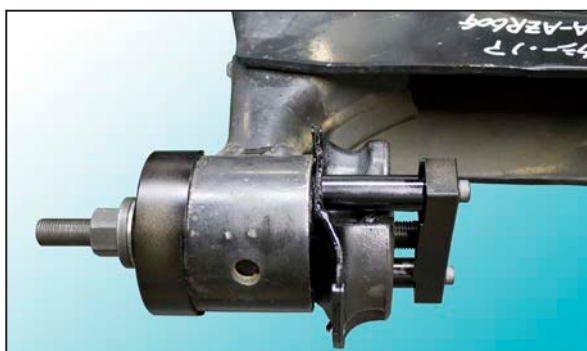

リアアクスルビームブッシュツール (トヨタ用)

MODEL : TR-429

新発売!

トヨタ1BOX車に最適!!

乗用車

適合ブッシュ品番

- 48725-28091
- 48725-44051
- 48725-58010
- 48725-58030
- 48725-28080

**作業困難なブッシュをインパクトレンチ&
ハンマーショックで脱着可能!!**