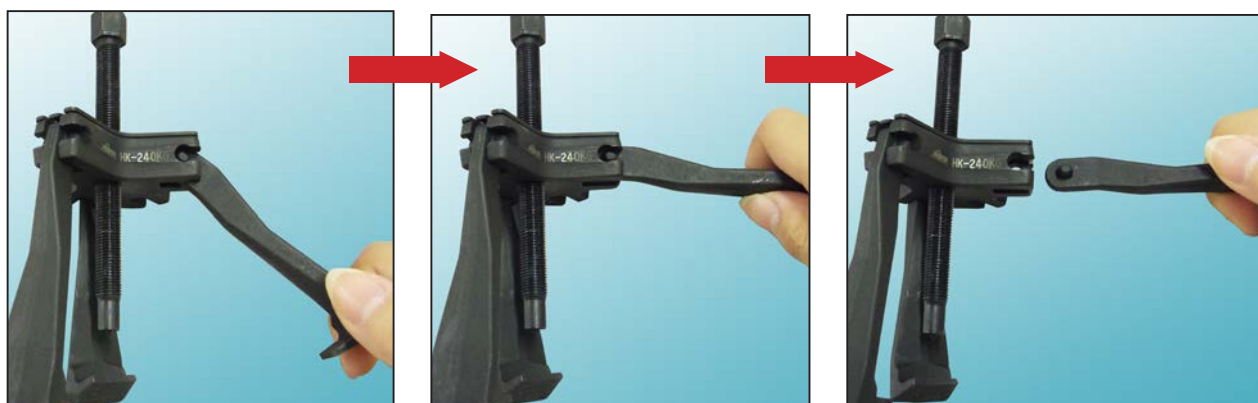

イージーギアプーラー

MODEL : HK-240EG/-360EG

脱着式のため2本足、3本足の
どちらとしても使用可能です！

簡単に爪が外せる！

真横に傾け、
まっすぐ引くだけ！

3本足モード 2本足モード

内掛けもできる！

爪が自動でロック！

ロック機構で横向きでも落下しない！

詳細は裏面へ

各部寸法

型式	HK-240EG	HK-360EG
適応径	φ 45 ~ 94	φ 73 ~ 144
ボルト頭	12mm	30mm
ボルト全長	120mm	190mm
爪厚み	3mm	4mm
a	70mm	102mm
b	16mm	25mm
c	20mm	27mm

HK-240EG

HK-360EG

下記の手順に従い脱着してください。

注意・禁止事項