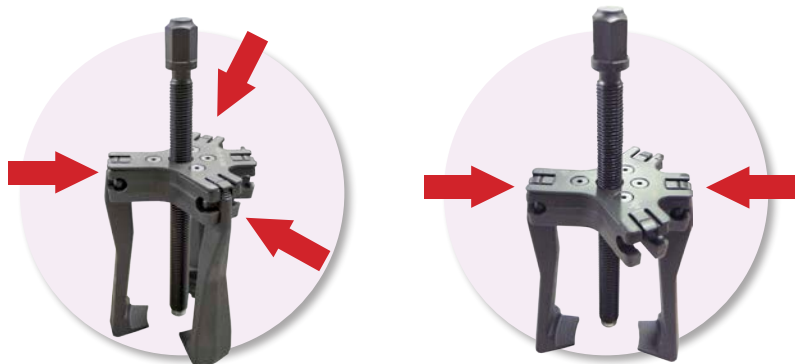

イージーギアプーラー

MODEL : HK-240EG/-360EG

脱着式のため2本足、3本足の
どちらとしても使用可能です！

簡単に爪が外せる！

真横に傾け、
まっすぐ引くだけ！

3本足モード 2本足モード

内掛けもできる！

爪が自動でロック！

ロック機構で横向きでも落下しない！

詳細は裏面へ

各部寸法

型式	HK-240EG	HK-360EG
適応径	φ 45 ~ 94	φ 73 ~ 144
ボルト頭	12mm	30mm
ボルト全長	120mm	190mm
爪厚み	3mm	4mm
a	70mm	102mm
b	16mm	25mm
c	20mm	27mm

HK-240EG

HK-360EG

下記の手順に従い脱着してください。

注意・禁止事項

- 使用時には必ずゴーグルをつけて使用者の保護措置を取ってください。
- インパクトレンチは使用禁止です。
- ネジ部にはモリブデングリスを塗布してください。
- 引き抜き最大荷重は HK-240EG：2t 以内、HK-360EG：5t 以内です。
- 対象物が取れない場合には、根切り（ショック）を対象物に与えてください。
- 加熱禁止です。
- 改造禁止です。
- 異常を感じたら早急に点検に出してください。