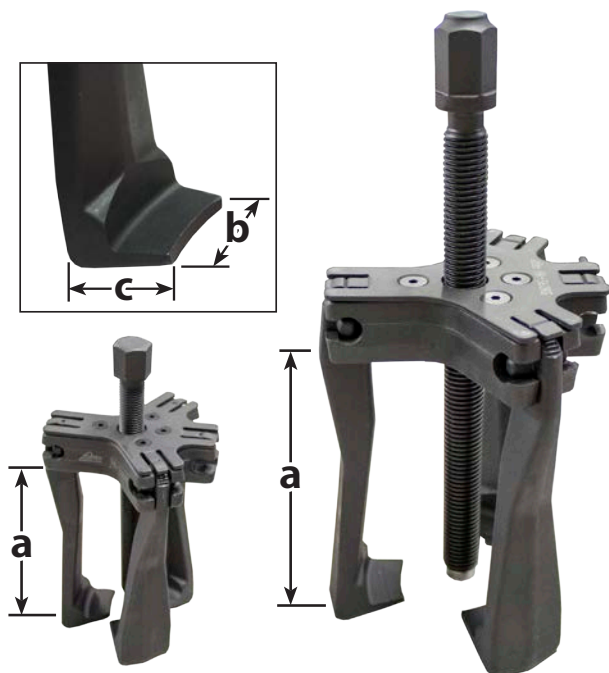

イージーギアプーラー

MODEL : HK-240EG/-360EG

脱着式のため2本足、3本足の
どちらとしても使用可能です！

簡単に爪が外せる！

真横に傾け、
まっすぐ引くだけ！

3本足モード 2本足モード

内掛けもできる！

爪が自動でロック！

ロック機構で横向きでも落下しない！

詳細は裏面へ

各部寸法

型式	HK-240EG	HK-360EG
適応径	φ 45 ~ 94	φ 73 ~ 144
ボルト頭	12mm	30mm
ボルト全長	120mm	190mm
爪厚み	3mm	4mm
a	70mm	102mm
b	16mm	25mm
c	20mm	27mm

HK-240EG

HK-360EG

下記の手順に従い脱着してください。

注意・禁止事項

- 使用時には必ずゴーグルをつけて使用者の保護措置を取ってください。
- インパクトレンチは使用禁止です。
- ネジ部にはモリブデングリスを塗布してください。
- 引き抜き最大荷重は HK-240EG：2t 以内、HK-360EG：5t 以内です。
- 対象物が取れない場合には、根切り（ショック）を対象物に与えてください。
- 加熱禁止です。
- 改造禁止です。
- 異常を感じたら早急に点検に出してください。