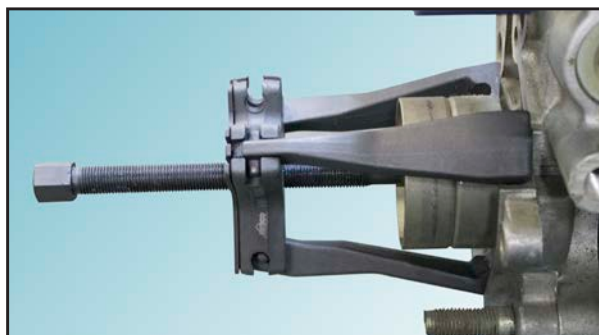

イージーギアプーラー

MODEL : HK-240EG/-360EG

脱着式のため2本足、3本足の
どちらとしても使用可能です！

簡単に爪が外せる！

真横に傾け、
まっすぐ引くだけ！

3本足モード 2本足モード

内掛けもできる！

爪が自動でロック！

ロック機構で横向きでも落下しない！

詳細は裏面へ

各部寸法

型式	HK-240EG	HK-360EG
適応径	φ 45 ~ 94	φ 73 ~ 144
ボルト頭	12mm	30mm
ボルト全長	120mm	190mm
爪厚み	3mm	4mm
a	70mm	102mm
b	16mm	25mm
c	20mm	27mm

HK-240EG

HK-360EG

下記の手順に従い脱着してください。

注意・禁止事項