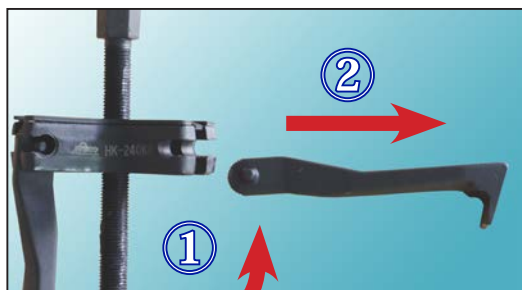

イージーギアプーラー

MODEL : HK-240EG/-360EG

脱着式のため2本足、3本足の
どちらとしても使用可能です！

簡単に爪が外せる！

真横に傾け、
まっすぐ引くだけ！

3本足モード 2本足モード

内掛けもできる！

爪が自動でロック！

ロック機構で横向きでも落下しない！

詳細は裏面へ

各部寸法

型式	HK-240EG	HK-360EG
適応径	φ 45 ~ 94	φ 73 ~ 144
ボルト頭	12mm	30mm
ボルト全長	120mm	190mm
爪厚み	3mm	4mm
a	70mm	102mm
b	16mm	25mm
c	20mm	27mm

HK-240EG

HK-360EG

下記の手順に従い脱着してください。

注意・禁止事項