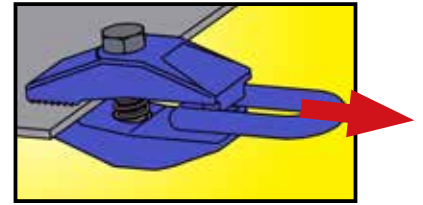

鋅金クランプシリーズ

MODEL : RP SERIES/HKL-050S

新登場!

クサビ効果
(赤丸部)詳細は裏面にて!

最新ボデー鋼板に最適!
刃の特殊形状により相手へのダメージ軽減!

↓裏面もご参照ください。

【各種クランプスペック】

つかみ代=赤文字

●ナロークランプ RP-42

●ミニタイトクランプ HKL-050S

●Vクランプ RP-35

●深口クランプ RP-45

クサビ効果とは

右図のようにフックを引くことにより、本体がハの字に閉じて先端部に強烈な噛み込み力が発生します。