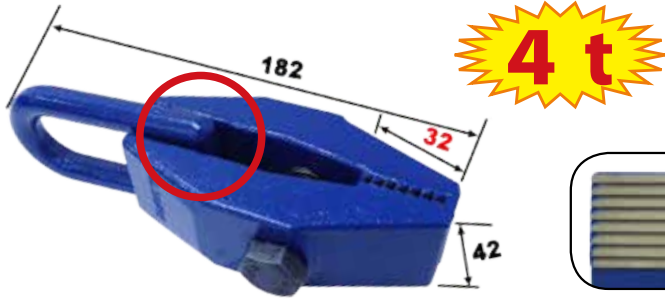

鋅金クランプシリーズ

MODEL : RP SERIES/HKL-050S

新登場!

クサビ効果
(赤丸部)詳細は裏面にて!

最新ボデー鋼板に最適!
刃の特殊形状により相手へのダメージ軽減!

↓裏面もご参照ください。

【各種クランプスペック】

つかみ代=赤文字

●ナロークランプ RP-42

●ミニタイトクランプ HKL-050S

●Vクランプ RP-35

●深口クランプ RP-45

クサビ効果とは

右図のようにフックを引くことにより、本体がハの字に閉じて先端部に強烈な噛み込み力が発生します。