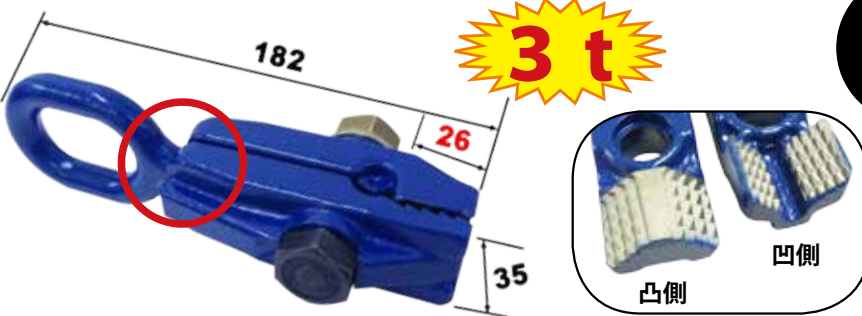

鋅金クランプシリーズ

MODEL : RP SERIES/HKL-050S

新登場!

クサビ効果
(赤丸部)詳細は裏面にて!

最新ボデー鋼板に最適!
刃の特殊形状により相手へのダメージ軽減!

↓裏面もご参照ください。

【各種クランプスペック】

つかみ代=赤文字

●ナロークランプ RP-42

●ミニタイトクランプ HKL-050S

●Vクランプ RP-35

●深口クランプ RP-45

クサビ効果とは

右図のようにフックを引くことにより、本体がハの字に閉じて先端部に強烈な噛み込み力が発生します。