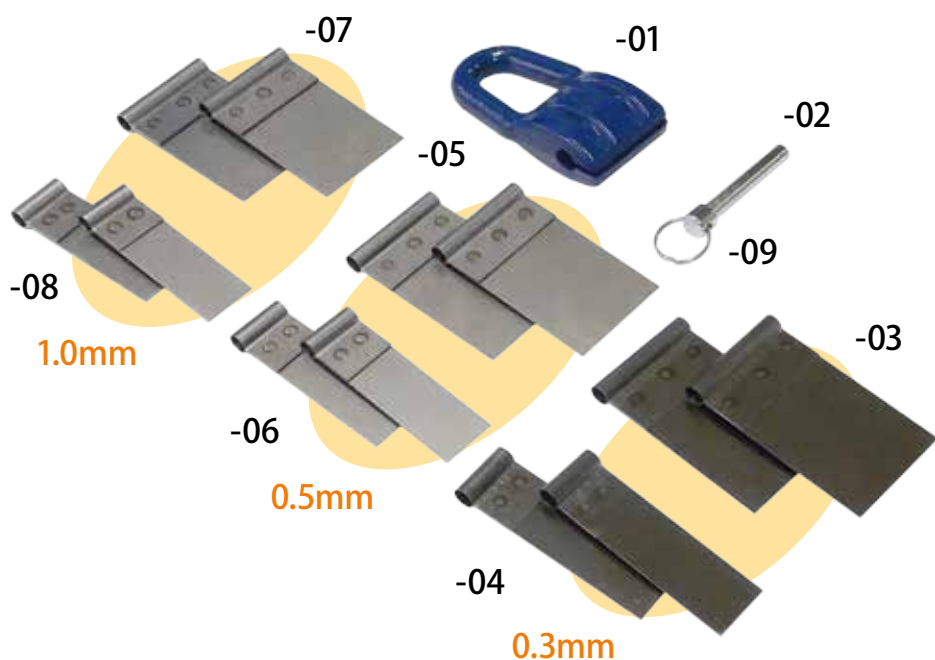

タックプル プレートセット

MODEL : RP-50

ハンダ・ロウ付け
スポットOK

最新高張鋼板対応!

◆適用

重量 : 450g (本体のみ)
板寸法 : 50X75、25X75
板厚 : 1.0mm/0.5mm/0.3mm
引き荷重 : 1.0t/0.5t/0.3t

オプション部品

ステンレス製
1.0mm