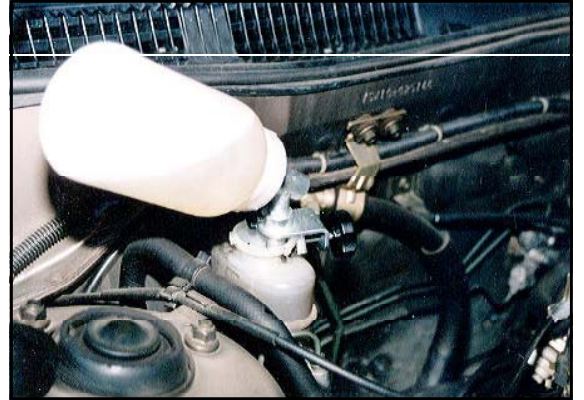

MODEL : OM-805NFT

ONE-MAN BLEEDER

ワンマンブリーダー (フルード自動供給器)

- ワンボックス車にも対応の傾斜型！ (方向変更可能)
- 弁の開閉は、タンクを180度回転するだけ！
- フルードが減った分だけ自動供給！

フルードタンクをひねり、「OPEN」に合わせれば、フルードが自動供給されます。反対に180度ひねれば、弁は閉じフルードは止まります。

このボルトをゆるめると、フルードタンクの位置を回転できます。最適な位置で固定してください。