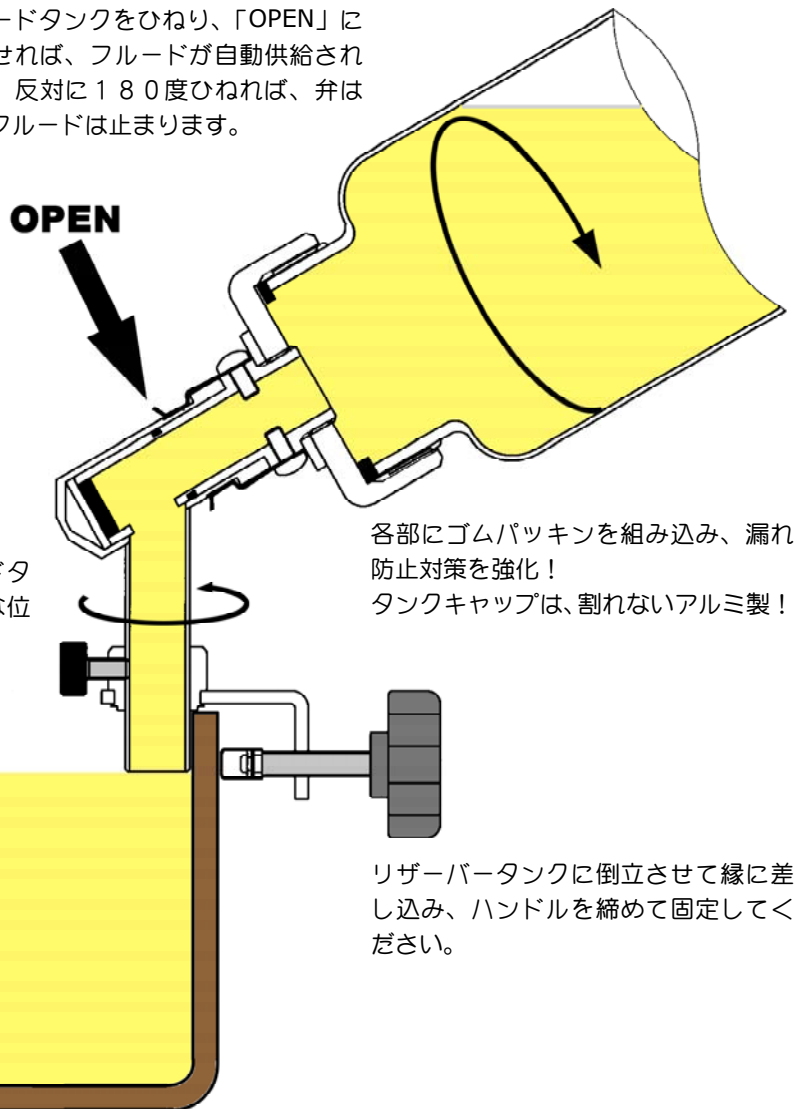

MODEL : OM-805NFT

ONE-MAN BLEEDER

ワンマンブリーダー (フルード自動供給器)

- ワンボックス車にも対応の傾斜型！ (方向変更可能)
- 弁の開閉は、タンクを180度回転するだけ！
- フルードが減った分だけ自動供給！

フルードタンクをひねり、「OPEN」に合わせれば、フルードが自動供給されます。反対に180度ひねれば、弁は閉じフルードは止まります。

このボルトをゆるめると、フルードタンクの位置を回転できます。最適な位置で固定してください。