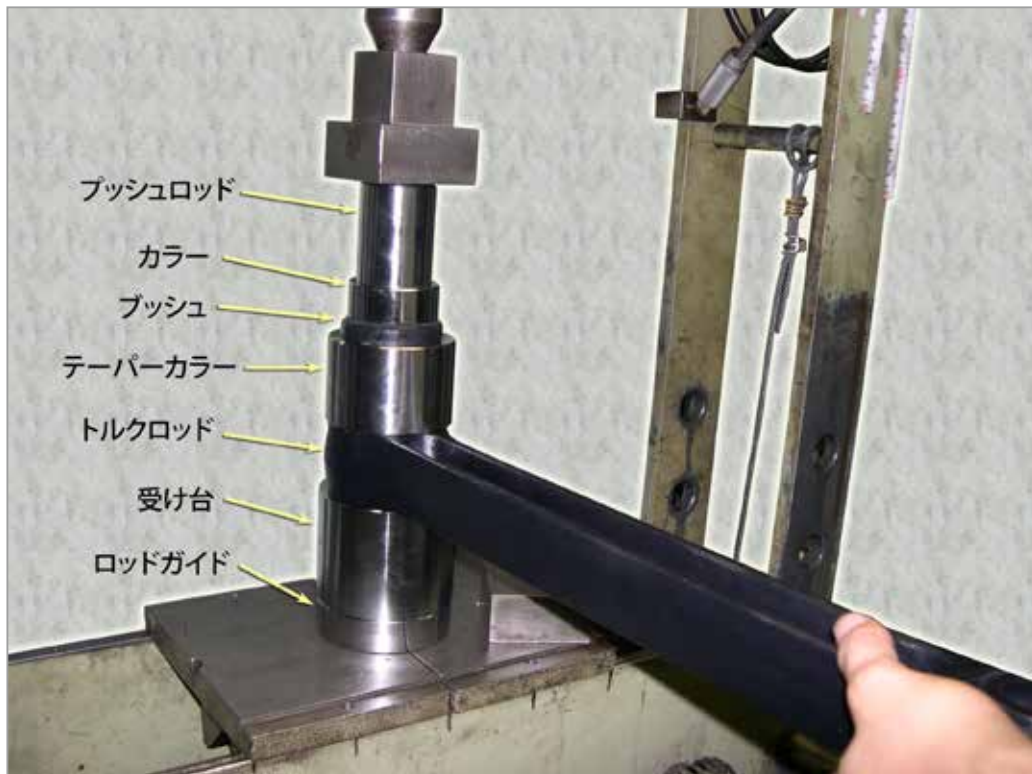

発売元: **株式会社 ハスコー**
製造元: **林精鋼株式会社**

営業本部 〒 351-0012 埼玉県朝霞市栄町 3-6-45
TEL (048)461-0101 FAX (048)461-1177
URL <http://www.hascotools.co.jp>