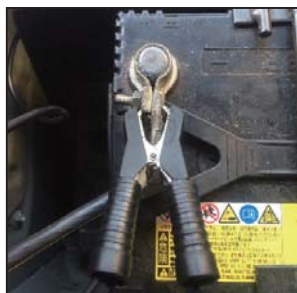

型式：ST-802

ショートサーキットテスター（発信機）

ヒューズボックスに取り付ける事によって、
ショート箇所を素早く発見します！！

ショート箇所の特定が簡単！
切れるヒューズの代わりに本製品をセット！
LEDとブザーによる検知システム！
困難な作業を簡単に行うために開発された商品です。

③

ボデーアースへ

②

ヒューズボックスへ

※コネクタには
向きがあります。
逆向きの場合は
LEDが点灯しません。

① 本体

○ランプ表示について

※ショートを検知すると**赤**になります。

仕 様

- ・電圧範囲：DC9V~30V
- ・電源：車両車載のバッテリー（12V/24V）
- ・接続コネクタ：ミニヒューズ付ヒューズコード

【無断複製厳禁】

発売元：株式会社 ハスコー