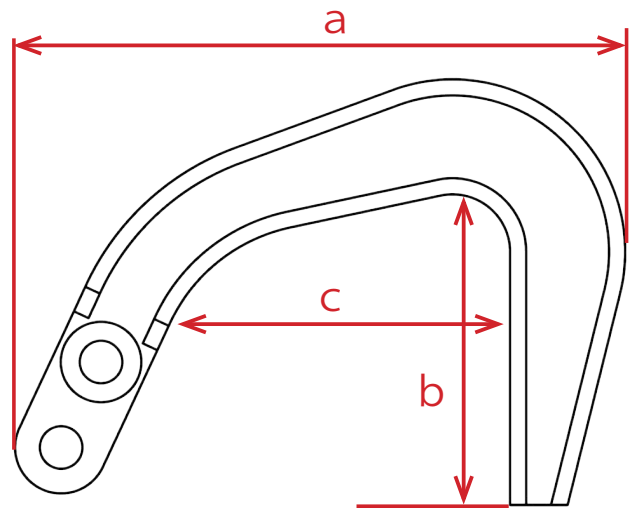

### 奥深いところの板金作業に最適!

軽くて強い

RP-270S  
ラージプル  
ストロング(S)

軽くて深い

RP-270  
ラージプル

	RP-270S	RP-270
	ラージプルストロング(S)	ラージプル
a	490mm	490mm
b	270mm	320mm
c	310mm	310mm
耐荷重	3ton(Max)	1ton(Max)
総重量	7.8kg	6.6kg

**【無断複写厳禁】**