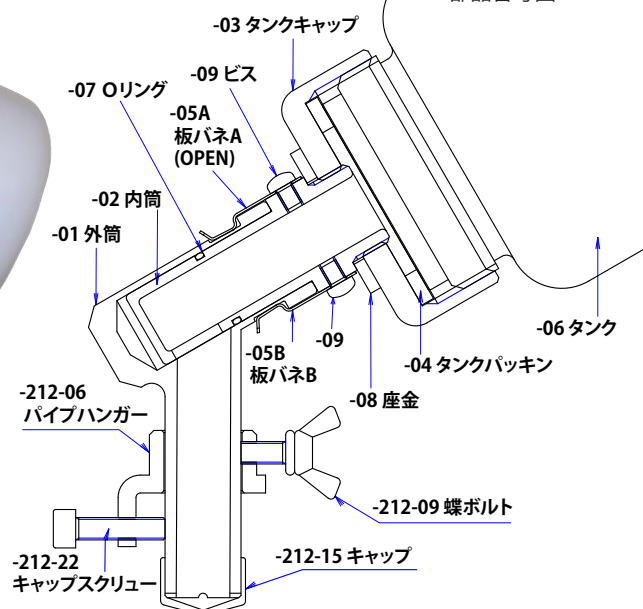

# フルード自動供給器

○ OM-213 セット内容

## ONE MAN BLEEDER

部品番号図

NEW!!

フルードタンクをひねり、「OPEN」に合わせれば、フルードが自動供給されます。反対に180度ひねれば、弁は閉じフルードは止まります。

タンク上部にスペースがない車種には、ワンマンブリーダー：OM-212 ↓ をご使用下さい。

発売元：株式会社 ハスコ  
製造元：林精鋼株式会社

〒351-0012 埼玉県朝霞市栄町 3-6-45  
TEL (048)461-0101 FAX (048)461-1177  
URL <http://www.hascotools.co.jp>