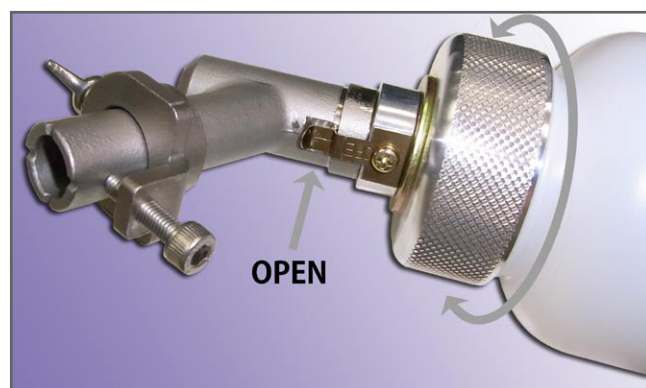

# フルード自動供給器

○ OM-213 セット内容

## ONE MAN BLEEDER

部品番号図

NEW!!

フルードタンクをひねり、「OPEN」に合わせれば、フルードが自動供給されます。反対に180度ひねれば、弁は閉じフルードは止まります。

タンク上部にスペースがない車種には、ワンマンブリーダー：OM-212 ↓ をご使用下さい。

発売元：株式会社 ハスコ  
製造元：林精鋼株式会社

〒351-0012 埼玉県朝霞市栄町 3-6-45  
TEL (048)461-0101 FAX (048)461-1177  
URL <http://www.hascotools.co.jp>