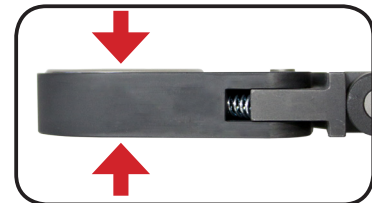

MODEL : FR-105 SERIES

フリクションラチェットレンチセット取扱説明書

【セット内容】

FR-105M

全長 255mm
重量 450g

FR-105L

全長 310mm
重量 650g

型式	サイズ										
	14	17	19	21	22	23	24	26	27	30	32
FR-105M-FS	●	●	●	●	●	●	●				
FR-105L-FS								●	●	●	●

(単位: mm)

【使用方法】

作動方向がありますのでご注意ください。

【コマのセット方法】

- ラチェットとコマの接触面にゴミや汚れが無い事を確認してください。
- 使用するサイズのコマを水平な状態でラチェットヘッドへ乗せます。
- そのまま手で押し込むか、プラスチックハンマー等で叩き込んでください。
- この時、接触面にキズを付けないように注意してください。
- コマをセットしたら、表と裏の両方でツライチになっているか確認してください。